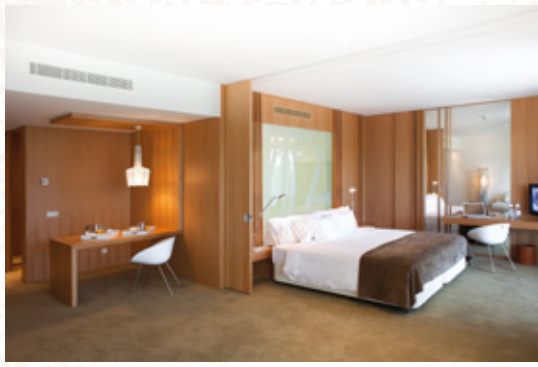

FACILIDADES NOS QUARTOS

ROOM FACILITIES

Ar Condicionado *Air conditioning*
Varanda/Terraço *Balcony*
TV por cabo *Cable TV*
Telefone *Telephone*
Secador de cabelo *Hairdryer*
Roupão e chinelos *Bath robe and slippers*
Mini Bar
Cofre *Safe Box*
Internet Wireless *Wireless internet*
Coluna de Som Bluetooth *Bluetooth speaker*